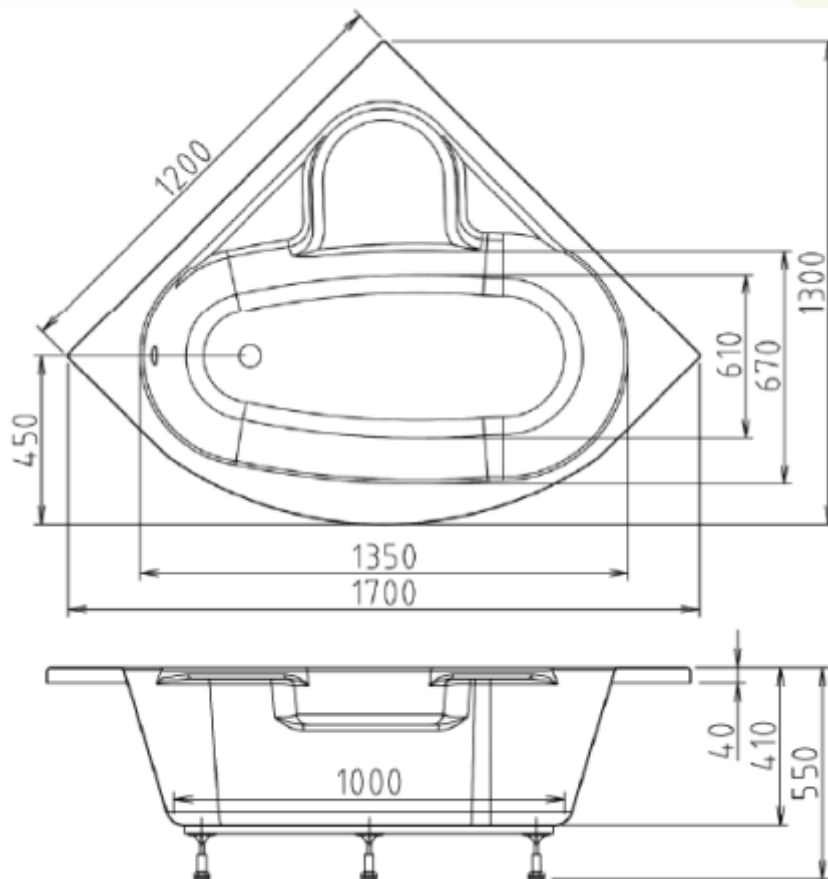

Nila

120 x 120 x 41 cm

Volume: 170 litres

Sous réserve de modifications techniques, de tolérances et d'erreurs liées à la fabrication. La responsabilité ne peut être engagée en cas de cotes manquantes ou erronées.

Nila

120 x 120 x 41 cm

Volume: 170 litres

Toutes les parties mécaniques doivent être accessibles.

Robinetterie murale ou sur baignoire selon choix du client.

13.07.16

Cotes en mm

220-230V / 50Hz

Midi plus 1,3kW

Turboair kombi 2kW

Maximum 2,3 kW

Important :

Prévoir câble électrique 200 cm

230V / 10 A

Prise d'aire 36 cm² - Toutes les parties techniques doivent être accessibles. Tous les silicones pour baignoires en acryl nécessitent la pose d'un primaire pour garantir l'étanchéité de celui-ci.