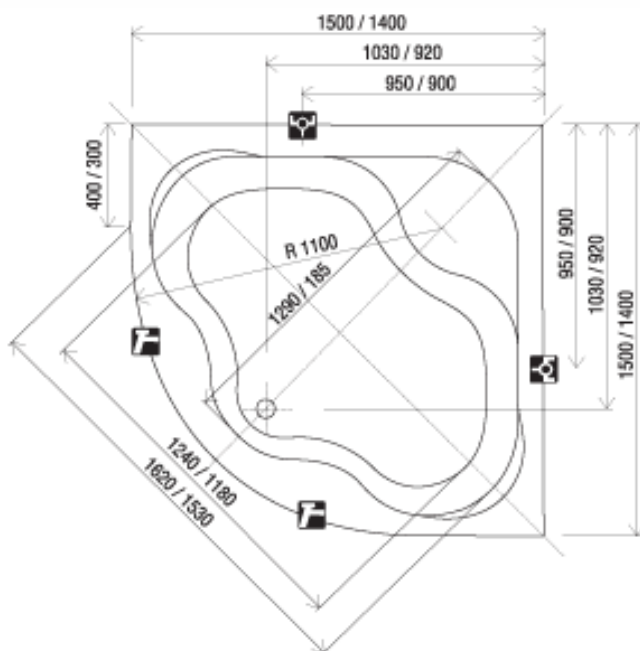

Gentiana

140 x 140 cm 150 x 150 cm

Sous réserve de modifications techniques, de tolérances et d'erreurs liées à la fabrication. La responsabilité ne peut être engagée en cas de cotes manquantes ou erronées.

Gentiana

140 x 140 cm 150 x 150 cm

Toutes les parties mécaniques doivent être accessibles.
 Robinetterie murale ou sur baignoire selon choix du client.

09.08.16
 Cotes en mm

Sous réserve de modifications techniques, de tolérances et d'erreurs liées à la fabrication. La responsabilité ne peut être engagée en cas de cotes manquantes ou erronées.