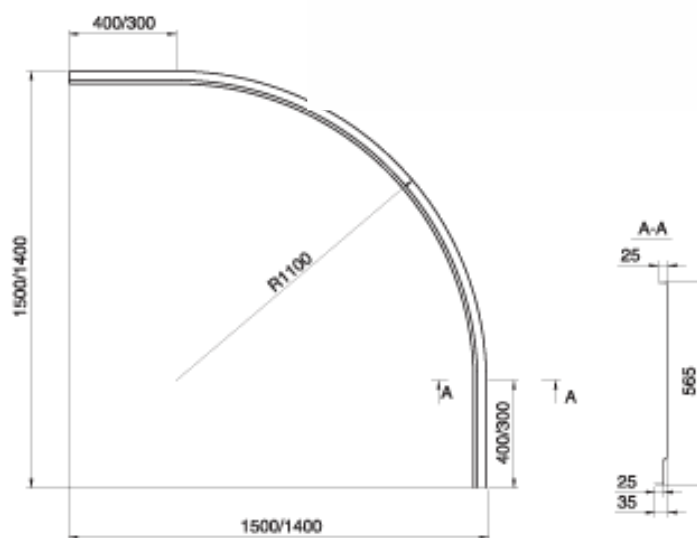

Gentiana

140 x 140 cm 150 x 150 cm

Sous réserve de modifications techniques, de tolérances et d'erreurs liées à la fabrication. La responsabilité ne peut être engagée en cas de cotes manquantes ou erronées.

Gentiana

140 x 140 cm 150 x 150 cm

Toutes les parties mécaniques doivent être accessibles.
 Robinetterie murale ou sur baignoire selon choix du client.

09.08.16
 Cotes en mm

Sous réserve de modifications techniques, de tolérances et d'erreurs liées à la fabrication. La responsabilité ne peut être engagée en cas de cotes manquantes ou erronées.