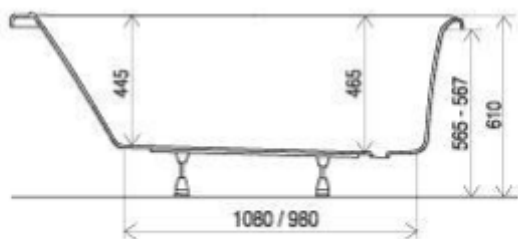

Avocado

150 x 75 cm ou 160 x 75 cm

Sous réserve de modifications techniques, de tolérances et d'erreurs liées à la fabrication. La responsabilité ne peut être engagée en cas de cotes manquantes ou erronées.

Avocado

150 x 75 cm ou 160 x 75 cm

Toutes les parties mécaniques doivent être accessibles.
Robinetterie murale ou sur baignoire selon choix du client.

Important :

Tous les silicones pour baignoires en acryl nécessitent la pose d'un primaire pour garantir l'étanchéité de celui-ci.

09.08.16
Cotes en mm

Tablier