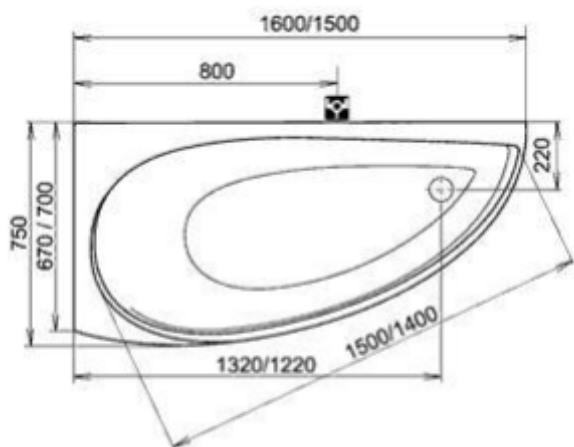

Avocado

150 x 75 cm ou 160 x 75 cm

Sous réserve de modifications techniques, de tolérances et d'erreurs liées à la fabrication. La responsabilité ne peut être engagée en cas de cotes manquantes ou erronées.

Avocado

150 x 75 cm ou 160 x 75 cm

Toutes les parties mécaniques doivent être accessibles.
Robinetterie murale ou sur baignoire selon choix du client.

Important :

Tous les silicones pour baignoires en acryl nécessitent la pose d'un primaire pour garantir l'étanchéité de celui-ci.

09.08.16
Cotes en mm

Tablier