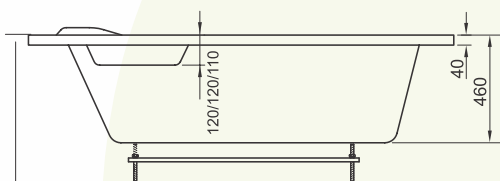

**ASYMMETRIC** 150x100 cm, 190 litres  
 160x105 cm, 215 litres  
 170x110 cm, 240 litres

Toutes les parties mécaniques doivent être accessibles.  
 Robinetterie murale ou sur baignoire selon choix du client.

09.08.16

Cotes en mm

**Important :**

Toutes les parties techniques doivent être accessibles.  
 Tous les silicones pour baignoires en acryl nécessitent la pose d'un primaire pour garantir l'étanchéité de celui-ci.