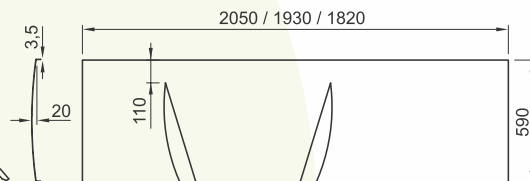

**ASYMMETRIC** 150x100 cm, 190 litres  
 160x105 cm, 215 litres  
 170x110 cm, 240 litres

Toutes les parties mécaniques doivent être accessibles.  
 Robinetterie murale ou sur baignoire selon choix du client.

09.08.16

Cotes en mm

**Important :**

Toutes les parties techniques doivent être accessibles.  
 Tous les silicones pour baignoires en acryl nécessitent la pose d'un primaire pour garantir l'étanchéité de celui-ci.