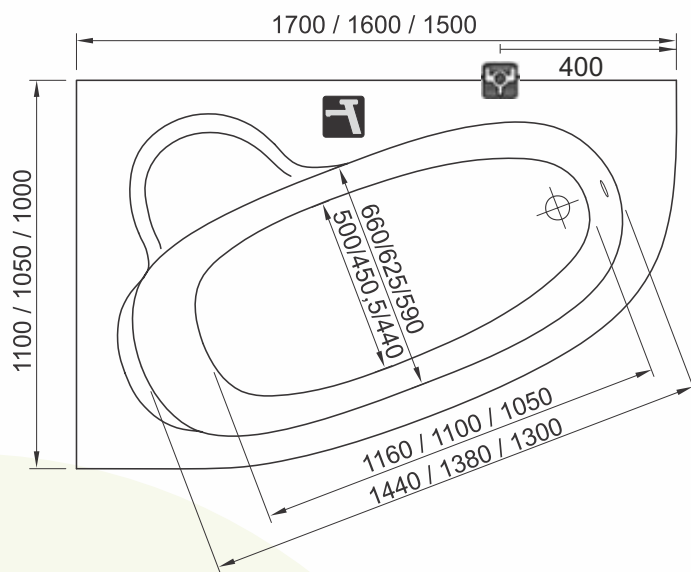

**ASYMMETRIC** 150x100 cm, 190 litres  
 160x105 cm, 215 litres  
 170x110 cm, 240 litres

Toutes les parties mécaniques doivent être accessibles.  
 Robinetterie murale ou sur baignoire selon choix du client.

09.08.16

Cotes en mm

**Important :**

Toutes les parties techniques doivent être accessibles.  
 Tous les silicones pour baignoires en acryl nécessitent la pose d'un primaire pour garantir l'étanchéité de celui-ci.