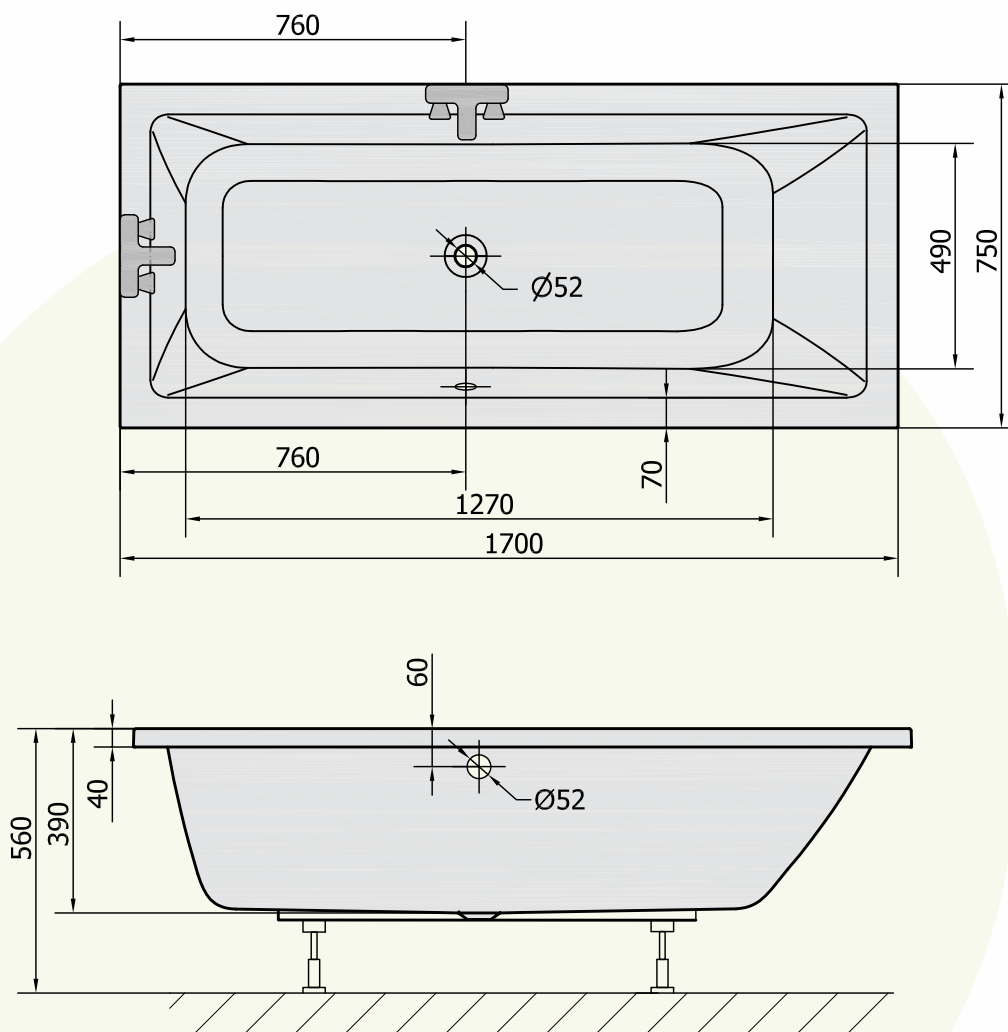

**Mimoa**

170 x 75 x 39 cm 221 litres

29.11.17

Cotes en mm

**Important :**

Toutes les parties mécaniques doivent être accessibles.

Robinetterie murale ou sur baignoire selon choix du client.

Baignoire avec hydromassage: 220-230V / 50Hz, Midi plus 1,3kW - Turboair 2kW - Maximum 2,3 kW

Prévoir arrivée d'eau froide supplémentaire sous la baignoire si elle est équipée de la désinfection

Prévoir câble électrique 200 cm 230V / 10 A

Prise d'aire 36 cm<sup>2</sup> - Toutes les parties techniques doivent être accessibles.

Tous les silicones pour baignoires en acryl nécessitent la pose d'un primaire pour garantir l'étanchéité de celui-ci.

Sous réserve de modifications techniques, de tolérances et d'erreurs liées à la fabrication. La responsabilité ne peut être engagée en cas de cotes manquantes ou erronées.