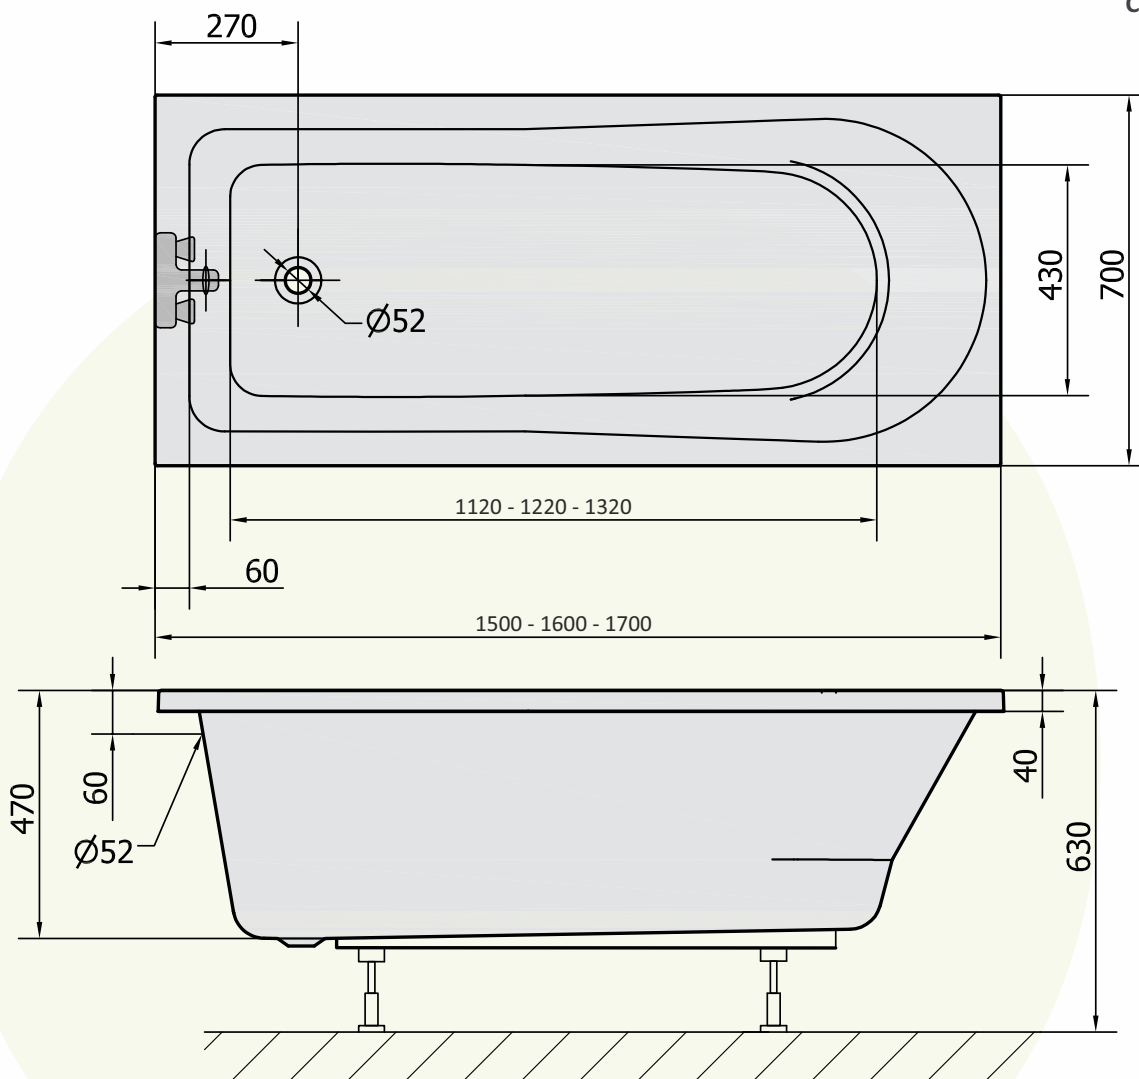

Important :

Toutes les parties mécaniques doivent être accessibles.

Robinetterie murale ou sur baignoire selon choix du client.

Baignoire avec hydromassage: 220-230V / 50Hz, Midi plus 1,3kW - Turboair 2kW - Maximum 2,3 kW

Prévoir arrivée d'eau froide supplémentaire sous la baignoire si elle est équipée de la désinfection

Prévoir câble électrique 200 cm 230V / 10 A

Prise d'aire 36 cm² - Toutes les parties techniques doivent être accessibles.

Tous les silicones pour baignoires en acryl nécessitent la pose d'un primaire pour garantir l'étanchéité de celui-ci.

09.07.16

Cotes en mm