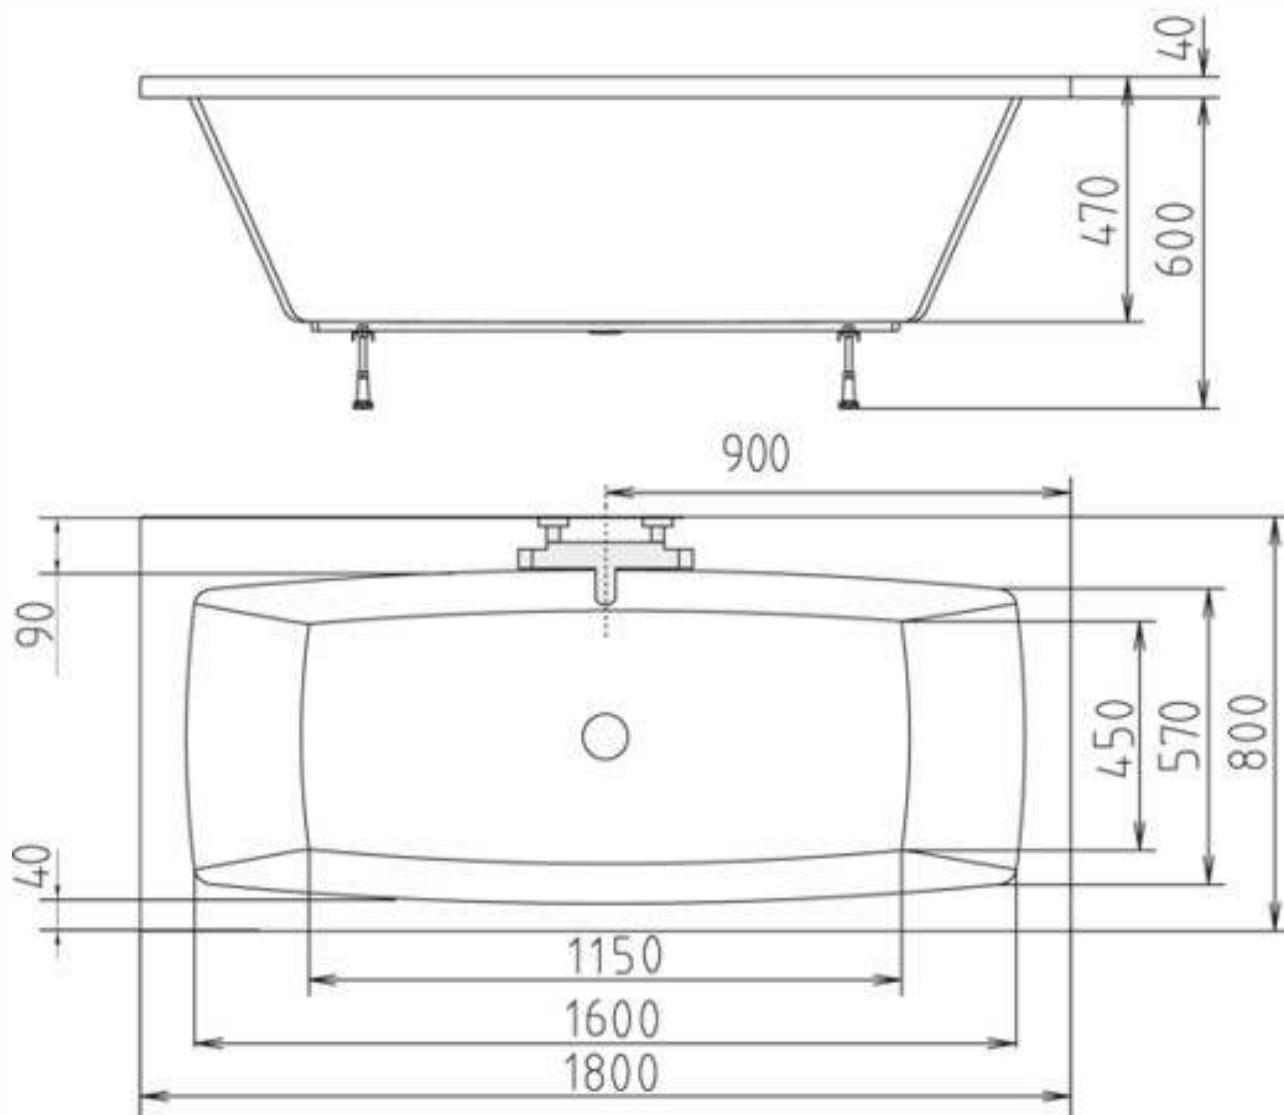

Important :

Toutes les parties mécaniques doivent être accessibles.

Robinetterie murale ou sur baignoire selon choix du client.

Baignoire avec hydromassage: 220-230V / 50Hz, Midi plus 1,3kW - Turboair 2kW - Maximum 2,3 kW

Prévoir arrivée d'eau froide supplémentaire sous la baignoire si elle est équipée de la désinfection

Prévoir câble électrique 200 cm 230V / 10 A

Prise d'aire 36 cm² - Toutes les parties techniques doivent être accessibles.

Tous les silicones pour baignoires en acryl nécessitent la pose d'un primaire pour garantir l'étanchéité de celui-ci.

04.07.16
Cotes en mm