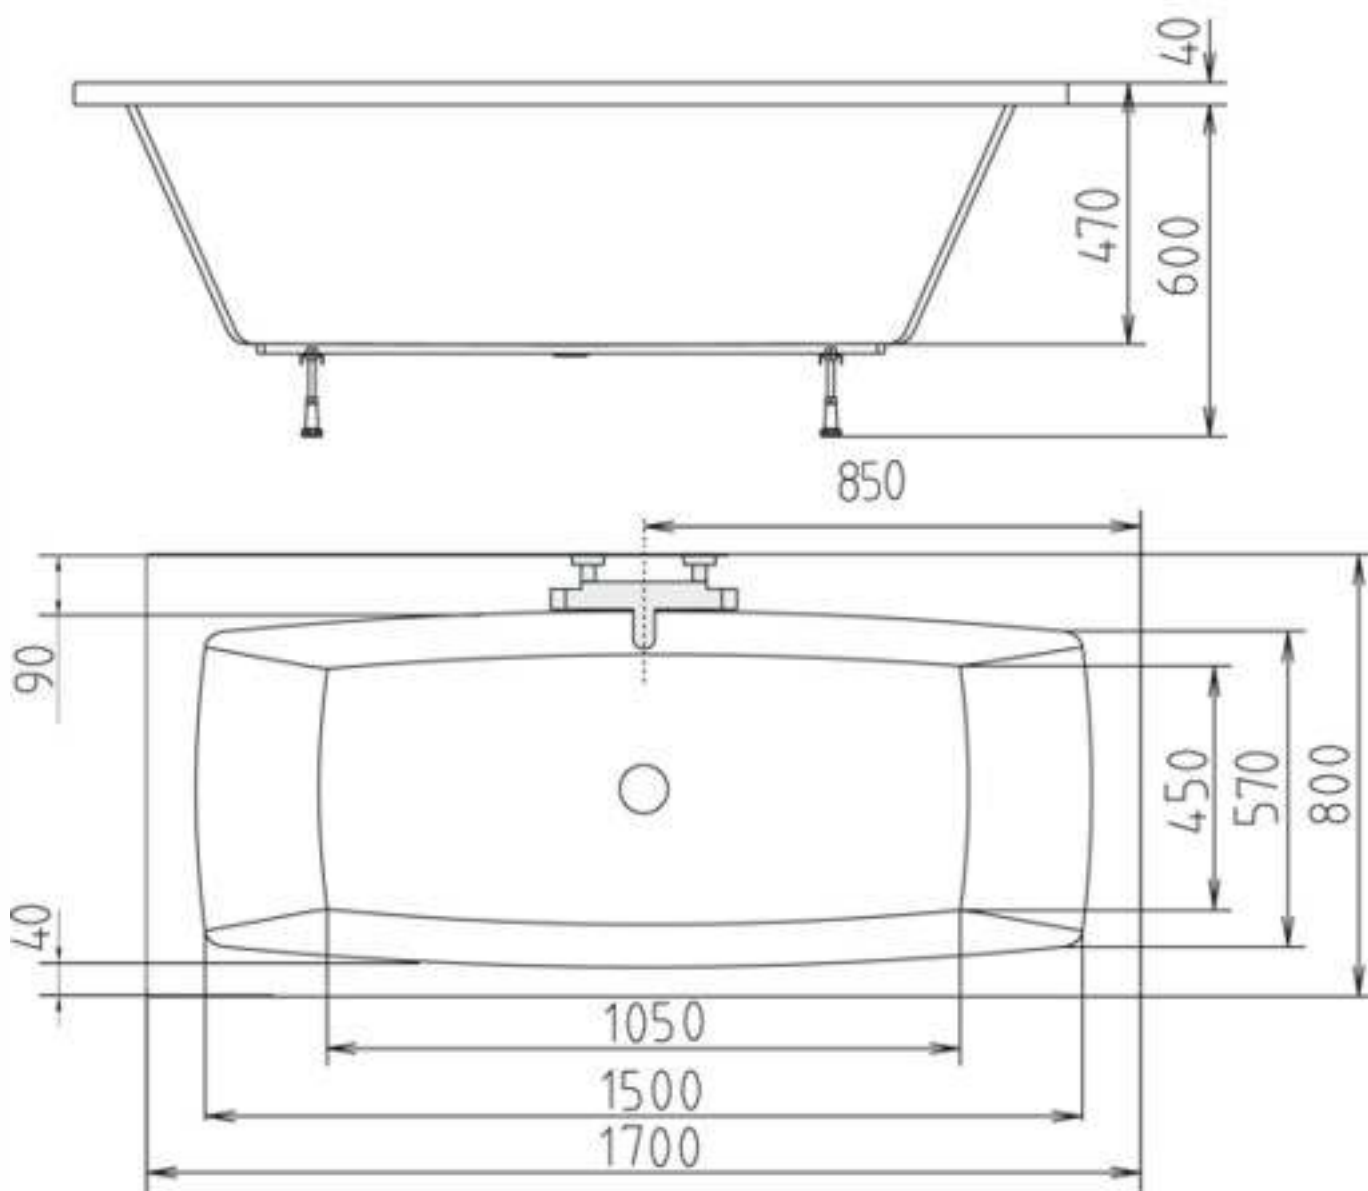

Important :

Toutes les parties mécaniques doivent être accessibles.

Robinetterie murale ou sur baignoire selon choix du client.

Baignoire avec hydromassage: 220-230V / 50Hz, Midi plus 1,3kW - Turboair 2kW - Maximum 2,3 kW

Prévoir arrivée d'eau froide supplémentaire sous la baignoire si elle est équipée de la désinfection

Prévoir câble électrique 200 cm 230V / 10 A

Prise d'aire 36 cm² - Toutes les parties techniques doivent être accessibles.

Tous les silicones pour baignoires en acryl nécessitent la pose d'un primaire pour garantir l'étanchéité de celui-ci.

04.07.16

Cotes en mm