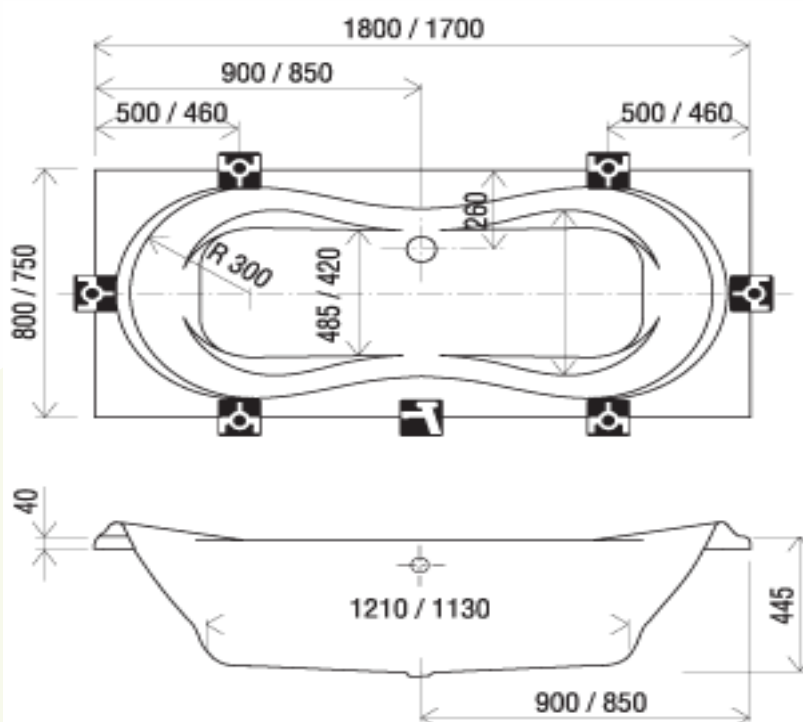

Campanula 180 x 80 cm

Campanula 170 x 75 cm

Sous réserve de modifications techniques, de tolérances et d'erreurs liées à la fabrication. La responsabilité ne peut être engagée en cas de cotes manquantes ou erronées.

Campanula 180 x 80 cm
Campanula 170 x 75 cm

Toutes les parties mécaniques doivent être accessibles.
Robinetterie murale ou sur baignoire selon choix du client.

Important :

Tous les silicones pour baignoires en acryl nécessitent la pose d'un primaire pour garantir l'étanchéité de celui-ci.

09.08.16
Cotes en mm

Sous réserve de modifications techniques, de tolérances et d'erreurs liées à la fabrication. La responsabilité ne peut être engagée en cas de cotes manquantes ou erronées.