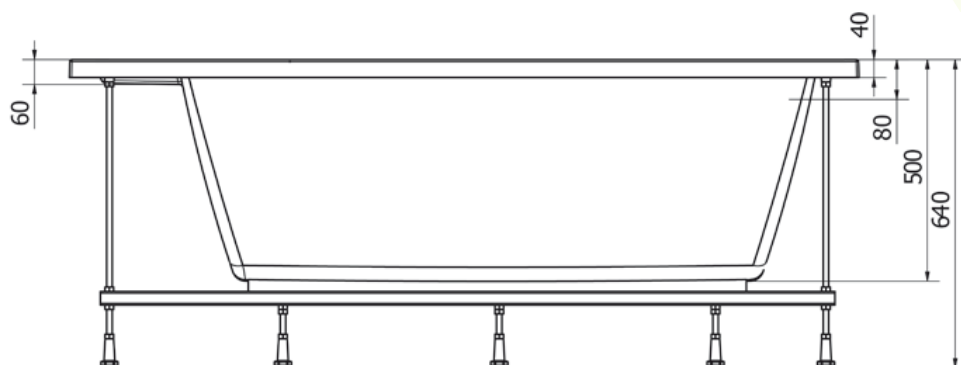

Came 720 Litres
175 x 175 x 50 cm

04.07.16
Cotes en mm

Sous réserve de modifications techniques, de tolérances et d'erreurs liées à la fabrication. La responsabilité ne peut être engagée en cas de cotes manquantes ou erronées.

Came 720 Litres
175 x 175 x 50 cm

04.07.16

Cotes en mm

Toutes les parties mécaniques doivent être accessibles.
Robinetterie murale ou sur baignoire selon choix du client.

220-230V / 50Hz

Midi plus 1,3kW
Turboair kombi 2kW
Maximum 2,3 kW