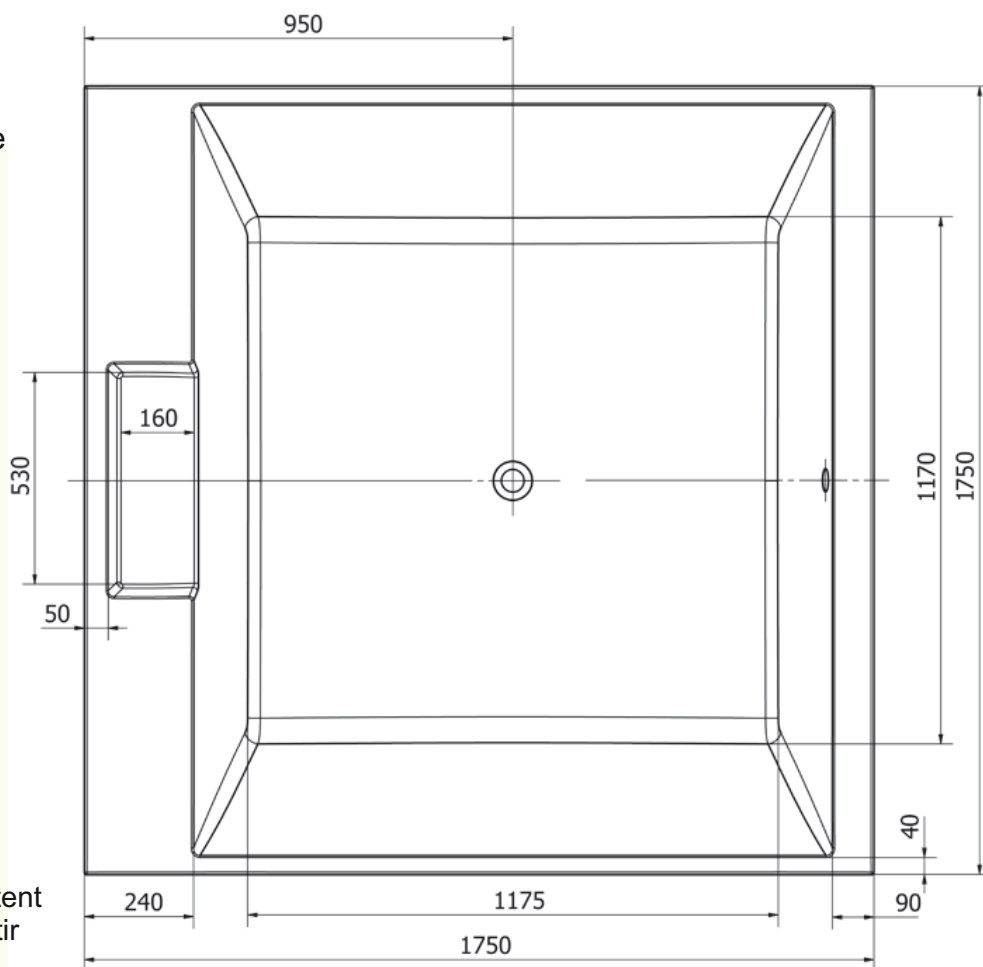

Came 720 Litres
175 x 175 x 50 cm

04.07.16
Cotes en mm

Sous réserve de modifications techniques, de tolérances et d'erreurs liées à la fabrication. La responsabilité ne peut être engagée en cas de cotes manquantes ou erronées.

Came 720 Litres
175 x 175 x 50 cm

04.07.16

Cotes en mm

Toutes les parties mécaniques doivent être accessibles.
Robinetterie murale ou sur baignoire selon choix du client.

220-230V / 50Hz

Midi plus 1,3kW
Turboair kombi 2kW
Maximum 2,3 kW

prévoir arrivée d'eau froide supplémentaire, si la baignoire est équipée de la désinfection

Important :

Prévoir câble électrique 200 cm 230V / 10 A
Prise d'aire 36 cm² - Toutes les parties techniques doivent être accessibles. Tous les silicones pour baignoires en acryl nécessitent la pose d'un primaire pour garantir l'étanchéité de celui-ci.