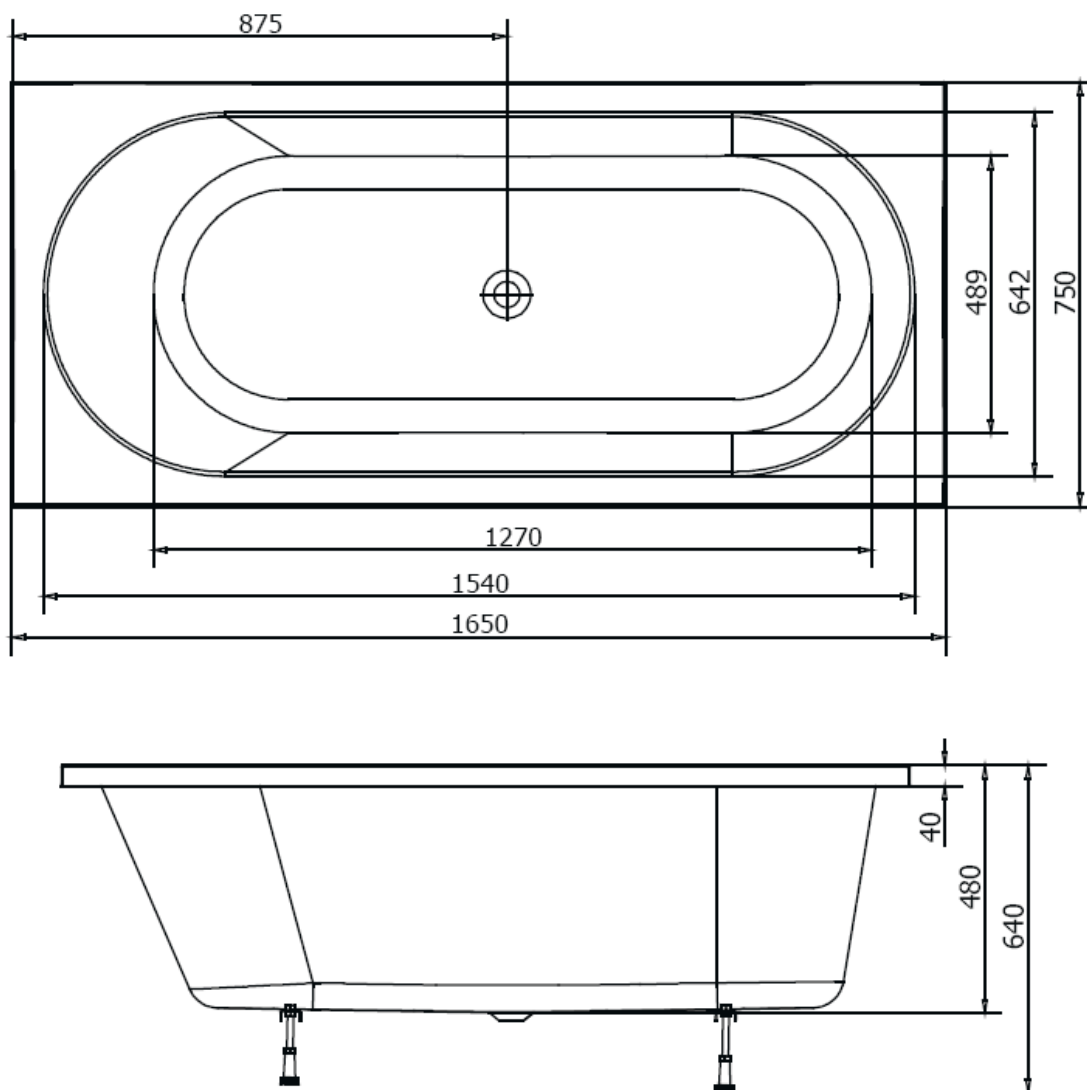

# Astra

215 Litres

165 x 75 x 48 cm

Toutes les parties mécaniques doivent être accessibles.  
Robinetterie murale ou sur baignoire selon choix du client.

04.07.16

Cotes en mm

### Important :

Prévoir câble électrique 200 cm  
230V / 10 A  
Prise d'aire 36 cm<sup>2</sup> - Toutes les parties techniques doivent être accessibles. Tous les silicones pour baignoires en acryl nécessitent la pose d'un primaire pour garantir l'étanchéité de celui-ci.