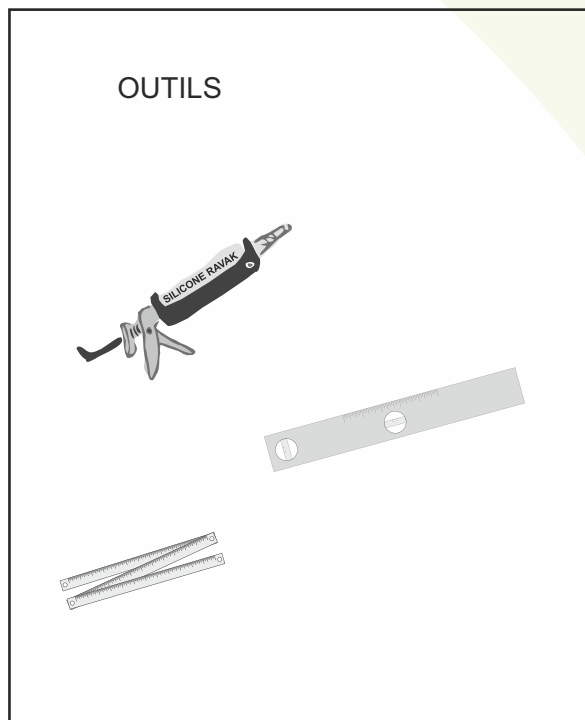

Freedom O 169x80

20.01.2017
Cotes en mm

NOTICE DE MONTAGE

MONTAGEANLEITUNG

Sous réserve de modifications techniques, de tolérances et d'erreurs liées à la fabrication. La responsabilité ne peut être engagée en cas de cotes manquantes ou erronées.

Freedom O 169x80

20.01.2017

Cotes en mm

2

Sous réserve de modifications techniques, de tolérances et d'erreurs liées à la fabrication. La responsabilité ne peut être engagée en cas de cotes manquantes ou erronées.