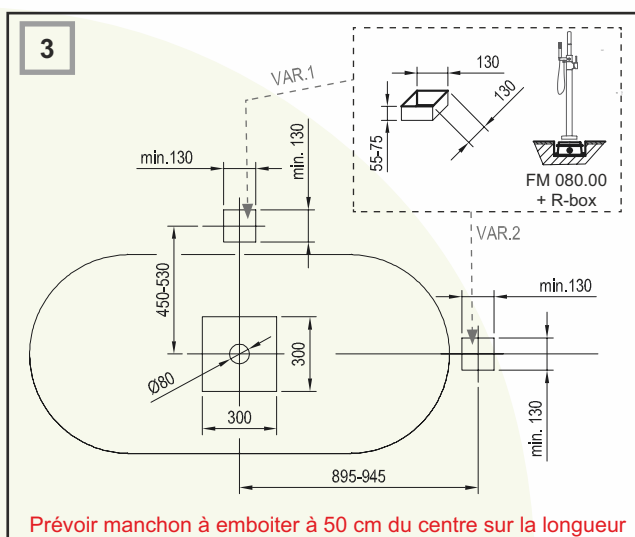

Freedom O 169x80

20.01.2017
Cotes en mm

NOTICE DE MONTAGE

MONTAGEANLEITUNG

Sous réserve de modifications techniques, de tolérances et d'erreurs liées à la fabrication. La responsabilité ne peut être engagée en cas de cotes manquantes ou erronées.

Freedom O 169x80

20.01.2017

Cotes en mm

2

Sous réserve de modifications techniques, de tolérances et d'erreurs liées à la fabrication. La responsabilité ne peut être engagée en cas de cotes manquantes ou erronées.

Freedom O 169x80

20.01.2017

Cotes en mm

Sous réserve de modifications techniques, de tolérances et d'erreurs liées à la fabrication. La responsabilité ne peut être engagée en cas de cotes manquantes ou erronées.

Freedom O 169x80

20.01.2017
Cotes en mm

4

Sous réserve de modifications techniques, de tolérances et d'erreurs liées à la fabrication. La responsabilité ne peut être engagée en cas de cotes manquantes ou erronées.