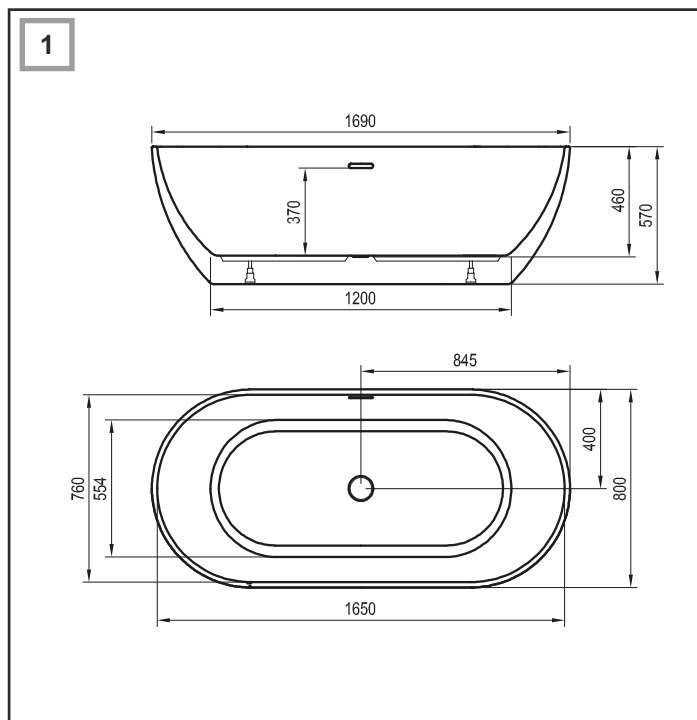

Freedom O 169x80

20.01.2017
Cotes en mm

NOTICE DE MONTAGE

MONTAGEANLEITUNG

Sous réserve de modifications techniques, de tolérances et d'erreurs liées à la fabrication. La responsabilité ne peut être engagée en cas de cotes manquantes ou erronées.

Freedom O 169x80

20.01.2017

Cotes en mm

2

Sous réserve de modifications techniques, de tolérances et d'erreurs liées à la fabrication. La responsabilité ne peut être engagée en cas de cotes manquantes ou erronées.

Freedom O 169x80

20.01.2017

Cotes en mm

Sous réserve de modifications techniques, de tolérances et d'erreurs liées à la fabrication. La responsabilité ne peut être engagée en cas de cotes manquantes ou erronées.

Freedom O 169x80

20.01.2017
Cotes en mm

4

Sous réserve de modifications techniques, de tolérances et d'erreurs liées à la fabrication. La responsabilité ne peut être engagée en cas de cotes manquantes ou erronées.