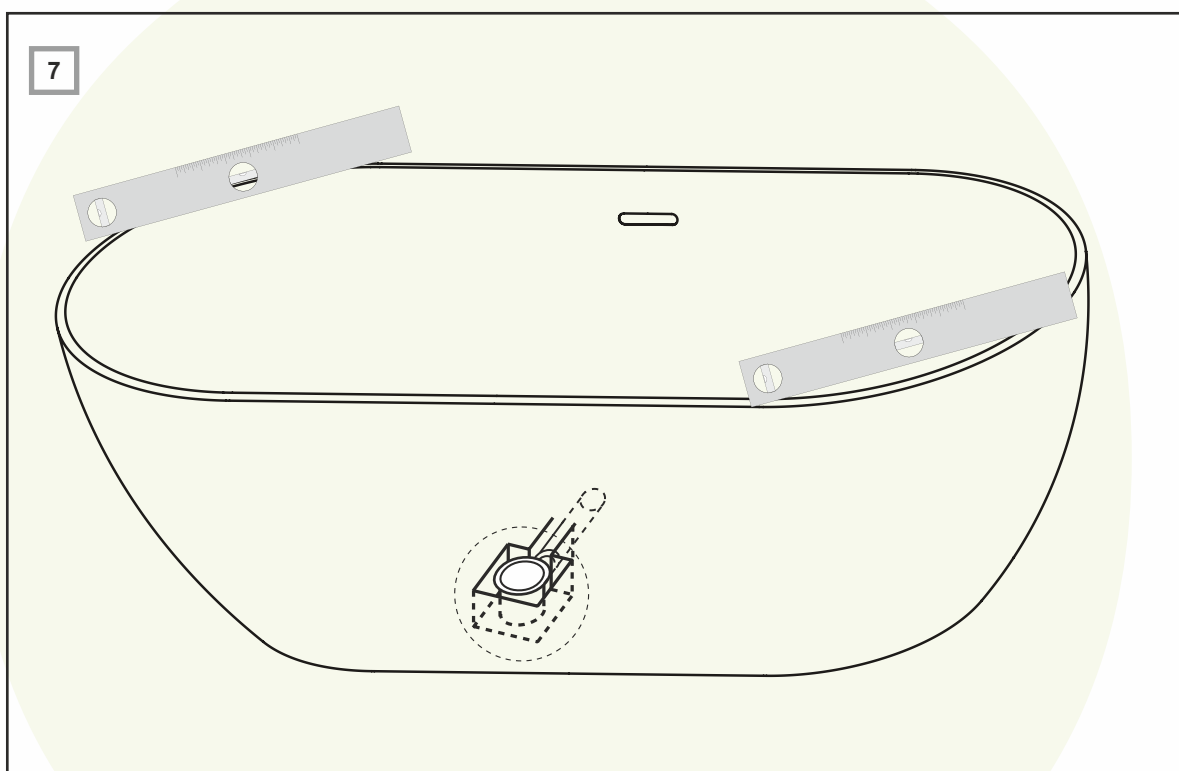

Freedom O 169x80

20.01.2017
Cotes en mm

NOTICE DE MONTAGE

MONTAGEANLEITUNG

Sous réserve de modifications techniques, de tolérances et d'erreurs liées à la fabrication. La responsabilité ne peut être engagée en cas de cotes manquantes ou erronées.

Freedom O 169x80

20.01.2017

Cotes en mm

2

Sous réserve de modifications techniques, de tolérances et d'erreurs liées à la fabrication. La responsabilité ne peut être engagée en cas de cotes manquantes ou erronées.