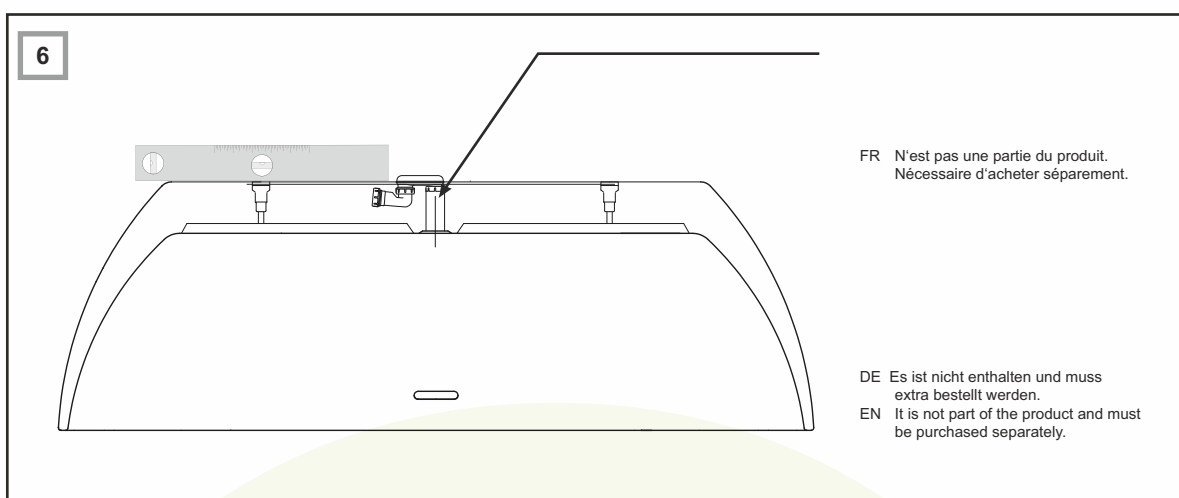

Freedom O 169x80

20.01.2017
Cotes en mm

NOTICE DE MONTAGE

MONTAGEANLEITUNG

Sous réserve de modifications techniques, de tolérances et d'erreurs liées à la fabrication. La responsabilité ne peut être engagée en cas de cotes manquantes ou erronées.

Freedom O 169x80

20.01.2017

Cotes en mm

2

Sous réserve de modifications techniques, de tolérances et d'erreurs liées à la fabrication. La responsabilité ne peut être engagée en cas de cotes manquantes ou erronées.