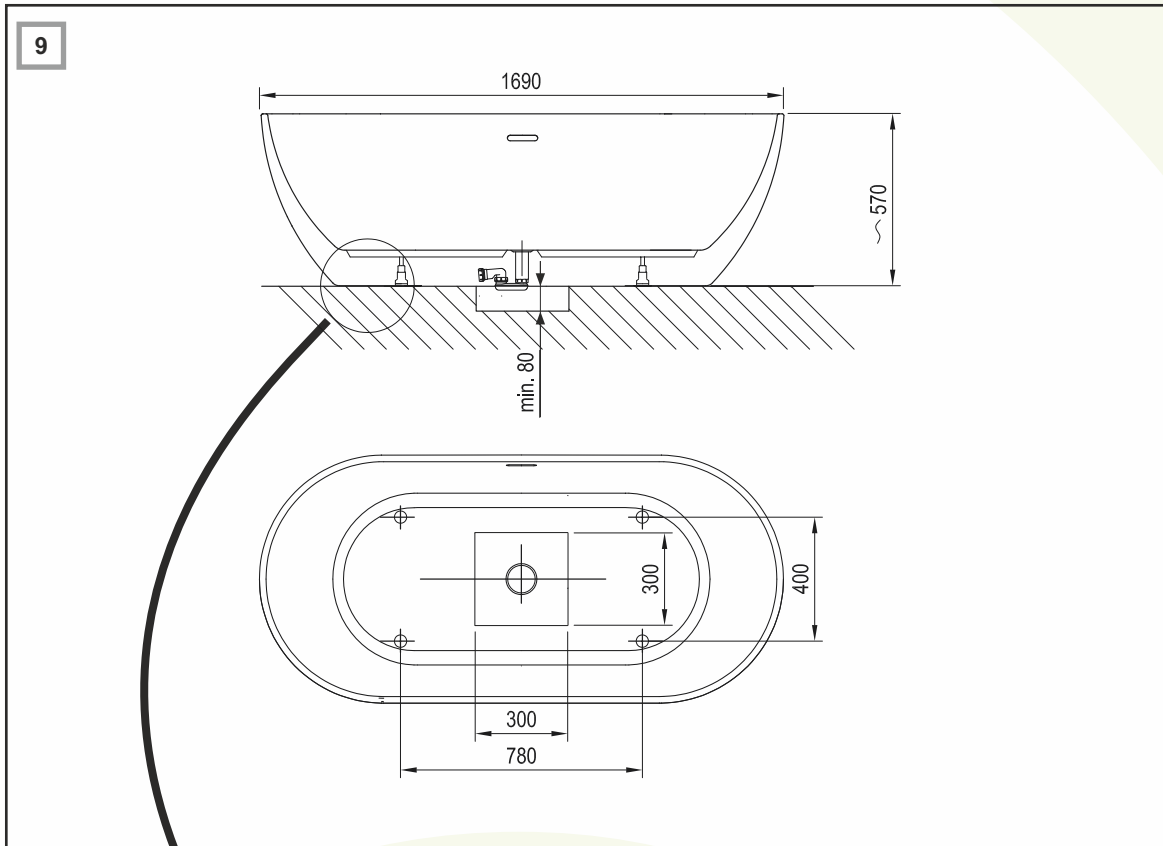

Freedom O 169x80

20.01.2017
Cotes en mm

NOTICE DE MONTAGE

MONTAGEANLEITUNG

Sous réserve de modifications techniques, de tolérances et d'erreurs liées à la fabrication. La responsabilité ne peut être engagée en cas de cotes manquantes ou erronées.

Freedom O 169x80

20.01.2017

Cotes en mm

2

Sous réserve de modifications techniques, de tolérances et d'erreurs liées à la fabrication. La responsabilité ne peut être engagée en cas de cotes manquantes ou erronées.

Freedom O 169x80

20.01.2017

Cotes en mm

Sous réserve de modifications techniques, de tolérances et d'erreurs liées à la fabrication. La responsabilité ne peut être engagée en cas de cotes manquantes ou erronées.

Freedom O 169x80

20.01.2017
Cotes en mm

4

Sous réserve de modifications techniques, de tolérances et d'erreurs liées à la fabrication. La responsabilité ne peut être engagée en cas de cotes manquantes ou erronées.