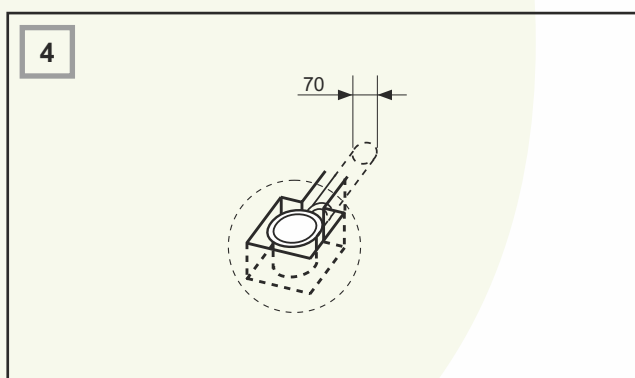

Freedom O 169x80

20.01.2017
Cotes en mm

NOTICE DE MONTAGE

MONTAGEANLEITUNG

Sous réserve de modifications techniques, de tolérances et d'erreurs liées à la fabrication. La responsabilité ne peut être engagée en cas de cotes manquantes ou erronées.

Freedom O 169x80

20.01.2017

Cotes en mm

2

Sous réserve de modifications techniques, de tolérances et d'erreurs liées à la fabrication. La responsabilité ne peut être engagée en cas de cotes manquantes ou erronées.