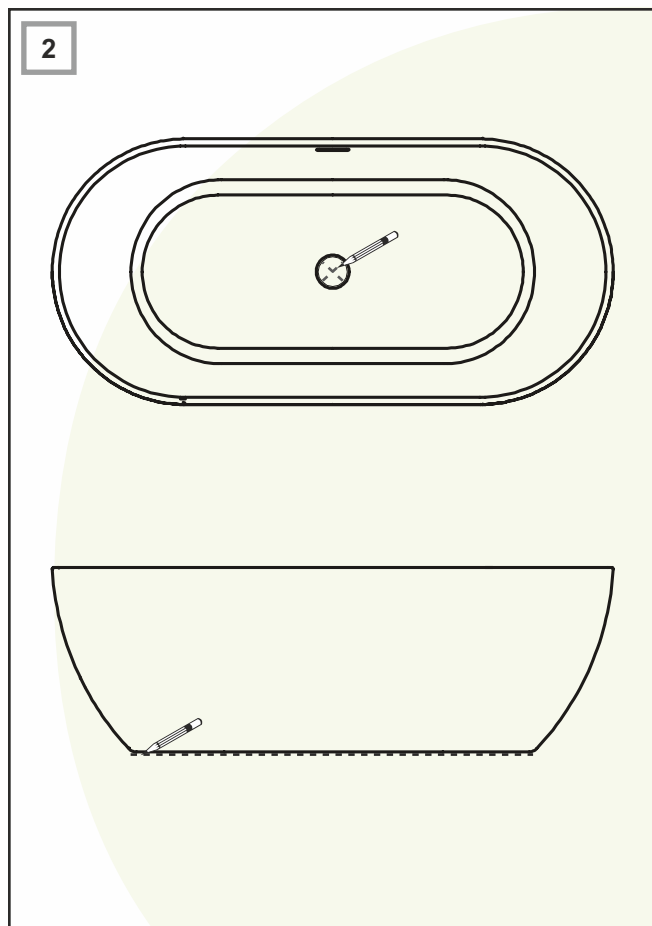

Freedom O 169x80

20.01.2017
Cotes en mm

NOTICE DE MONTAGE

MONTAGEANLEITUNG

Sous réserve de modifications techniques, de tolérances et d'erreurs liées à la fabrication. La responsabilité ne peut être engagée en cas de cotes manquantes ou erronées.

Freedom O 169x80

20.01.2017

Cotes en mm

2

Sous réserve de modifications techniques, de tolérances et d'erreurs liées à la fabrication. La responsabilité ne peut être engagée en cas de cotes manquantes ou erronées.