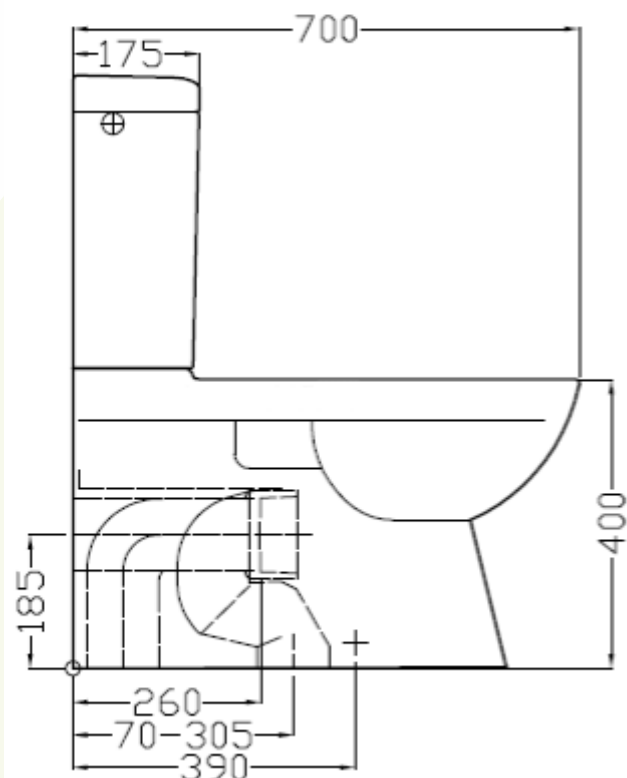

wc au sol Moderna R

21.11.16

Cotes en mm

Alimentation d'eau réservoir
A préciser si derrière ou latérale

Sous réserve de modifications techniques, de tolérances et d'erreurs liées à la fabrication. La responsabilité ne peut être engagée en cas de cotes manquantes ou erronées.