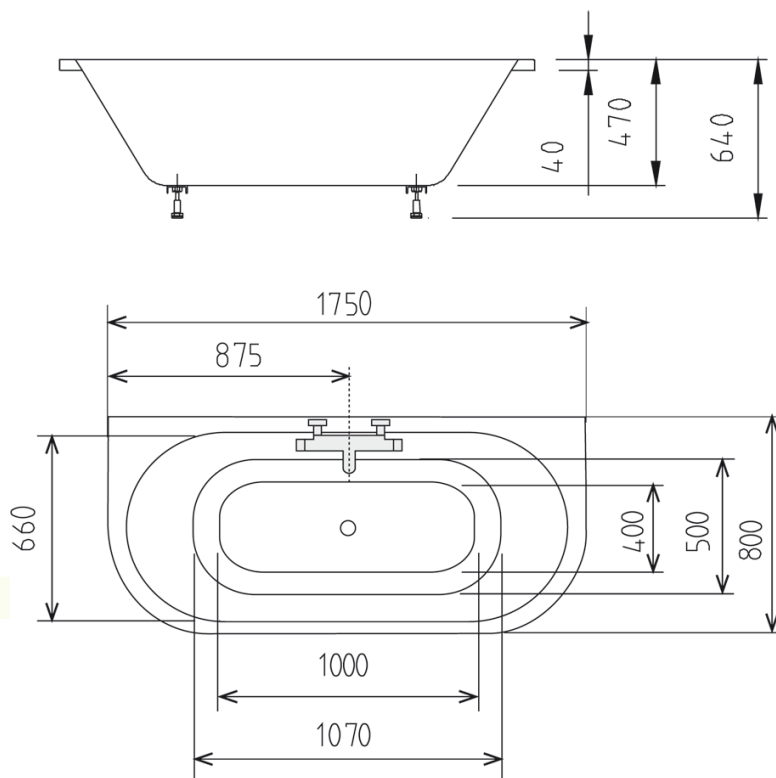

Viva D

175 x 80 x 47 cm

09.08.16

Cotes en mm

D

Sous réserve de modifications techniques, de tolérances et d'erreurs liées à la fabrication. La responsabilité ne peut être engagée en cas de cotes manquantes ou erronées.

Viva D
175 x 80 x 47 cm

09.08.16

Cotes en mm

Toutes les parties mécaniques doivent être accessibles.
Robinetterie murale ou sur baignoire selon choix du client.

Important :

Prévoir câble électrique 200 cm
230V / 10 A

Prise d'aire 36 cm² - Toutes les parties techniques doivent être accessibles. Tous les silicones pour baignoires en acryl nécessitent la pose d'un primaire pour garantir l'étanchéité de celui-ci.

220-230V / 50Hz